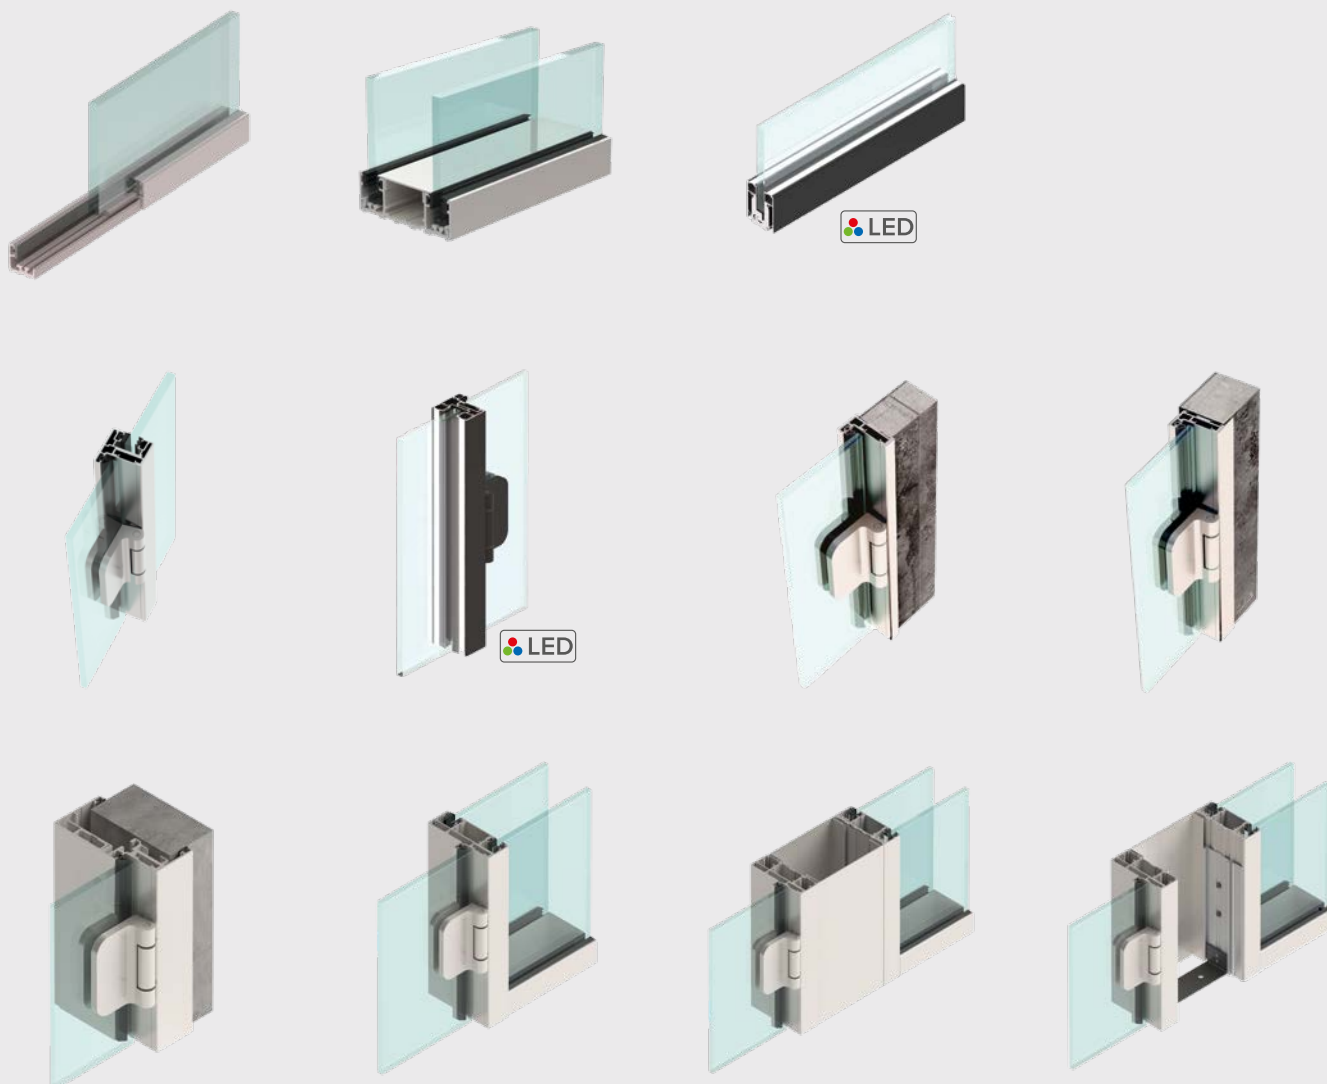

X-FRAME Glasprofile – überzeugend in Design, Funktion, Technik und Stabilität

X-FRAME Glasprofilsysteme für Türen und Trennwände – Gestaltungsfreiraum für viele Einbausituationen