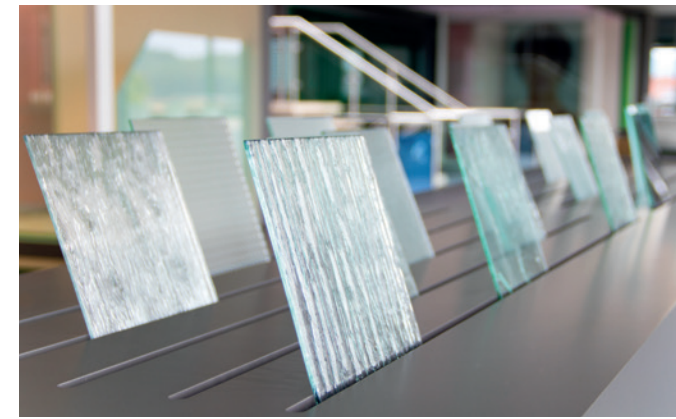

In unserem Portfolio finden Sie alles
rund um den Baustoff Glas.

Exterieur / Isolierglas

Wärmeschutz Isolierglas
Sonnenschutz Isolierglas
Schallschutz Isolierglas
Brandschutz Isolierglas

Wir bieten eine umfangreiche und
kompetente Beratung rund um den
Baustoff Glas und arbeiten erfolgreich
mit Handwerkern, Bauträgern, Architek-
ten und Immobilien-Gesellschaften
zusammen.

Exterieur / Konstruktiv

SG Railing French Französischer Balkon aus Glas
SG Verlegesysteme
SG Roof Vordächer
SG Step begehbare Verglasung / Glastreppen
SG Wall punktgestützte Fassadenverglasung
SG Fence Glaszaun / Sichtschutzwand
SG Railing ® Ganzglasbrüstung
SG Stulp Schuppenfassade
Acrylglas-Stegdoppelplatten
Acrylglas-Wellplatten

Große Ausstellungsfläche mit
Impressionen auf über 300 m².

Interieur / Designglas

Spezialgläser, SG Digital, SG Smart, SG Magnet, SG Spionspiegel
Drahtgläser
Gussgläser
Verbundsicherheitsgläser / VSG
Einscheibensicherheitsgläser / ESG
Brandschutzgläser und Hitzeschutzgläser bis 800°
Kunststoffe / Acrylglas-Platten
Spiegel
Duschsysteme
Exklusive Duschsysteme
Drehtüren
Dekortüren
Ganzglas-Anlagen
Pendeltüren
Schiebetüren
SG Lift