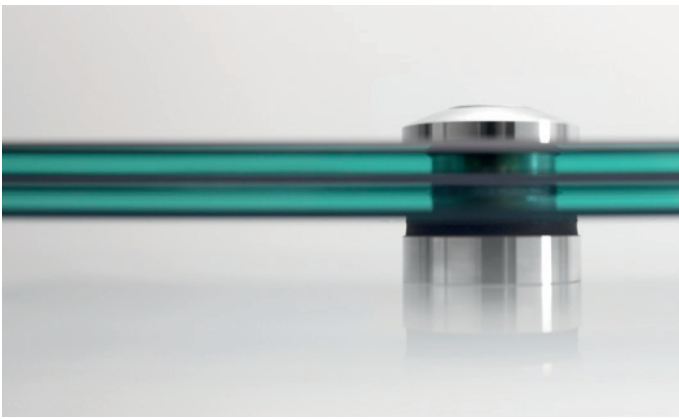

In unserem Portfolio finden Sie alles
rund um den Baustoff Glas.

Exterieur / Isolierglas

Wärmeschutz Isolierglas
Sonnenschutz Isolierglas
Schallschutz Isolierglas
Brandschutz Isolierglas